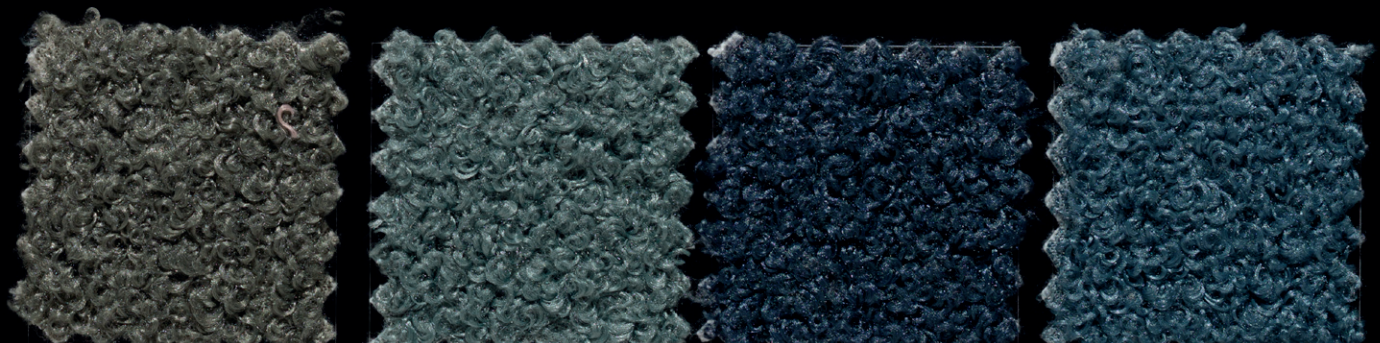

T41

T4164 T4161 T4106 T4102

T4103 T4105 T4114 T4154

T4156 T4118 T4116 T4138

T4137 T4134 T4179 T4177

T4173 T4101 T4183 T4192

ECO-TESSUTO REALIZZATO RECUPERANDO IL PET DELLE BOTTIGLIE USATE, PER UN SOLO LETTO RICICLIAMO CIRCA 370 BOTTIGLIE.

ECO-FABRIC MADE BY RECOVERING PET FROM USED BOTTLES, FOR JUST ONE BED WE RECYCLE AROUND 370 BOTTLES.

COMP.: 100% rPES

novaluna® **Covering collection**

**Tessuto | Fabric**

**Cat. A02**

novaluna®

T. 0835.1891001 | Via Appia Antica Km 13 Zona Industriale Jesce 75100 Matera (Italy)  
[www.facebook.com/novalunaitalia](https://www.facebook.com/novalunaitalia) | [info@novalunaitalia.com](mailto:info@novalunaitalia.com) | [www.novalunaitalia.com](http://www.novalunaitalia.com)