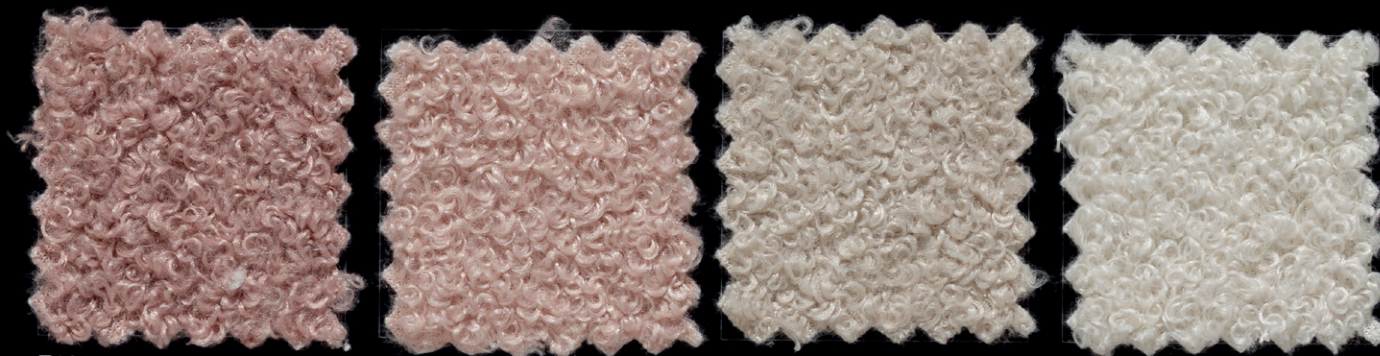

T41

T4164 T4161 T4106 T4102

T4103 T4105 T4114 T4154

T4156 T4118 T4116 T4138

T4137 T4134 T4179 T4177

T4173 T4101 T4183 T4192

ECO-TESSUTO REALIZZATO RECUPERANDO IL PET DELLE BOTTIGLIE USATE, PER UN SOLO LETTO RICICLIAMO CIRCA 370 BOTTIGLIE.

ECO-FABRIC MADE BY RECOVERING PET FROM USED BOTTLES, FOR JUST ONE BED WE RECYCLE AROUND 370 BOTTLES.

COMP.: 100% rPES

novaluna® **Covering collection**

**Tessuto | Fabric**

**Cat. A02**

novaluna®

T. 0835.1891001 | Via Appia Antica Km 13 Zona Industriale Jesce 75100 Matera (Italy)  
[www.facebook.com/novalunaitalia](https://www.facebook.com/novalunaitalia) | [info@novalunaitalia.com](mailto:info@novalunaitalia.com) | [www.novalunaitalia.com](http://www.novalunaitalia.com)